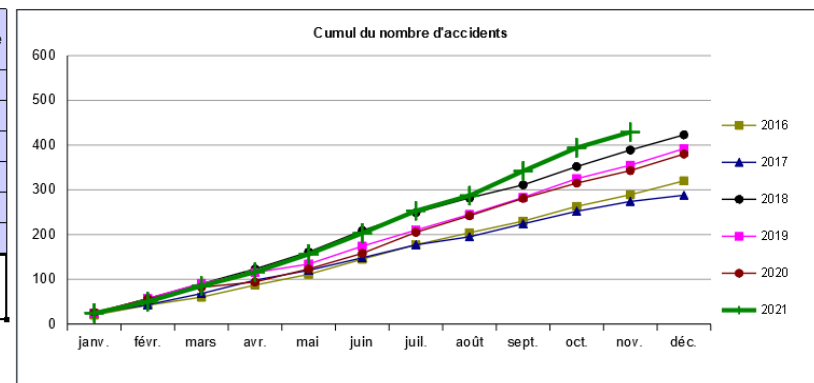

# BAROMÈTRE MENSUEL DE SÉCURITÉ ROUTIÈRE NOVEMBRE 2021

**SÉCURITÉ  
ROUTIÈRE VIVRE,  
ENSEMBLE**

**Accidents**

Nombre d'accidents	janv.	févr.	mars	avr.	mai	juin	juil.	août	sept.	oct.	nov.	déc.	somme
2016	20	22	18	27	24	34	32	27	26	33	26	31	320
2017	24	19	25	30	22	28	29	18	29	28	22	14	288
2018	24	33	33	33	38	48	40	33	29	41	37	34	423
2019	24	33	34	24	19	40	36	35	38	42	30	37	392
2020	26	30	26	12	29	35	47	37	39	34	28	37	380
2021	24	26	35	31	40	47	50	34	55	52	35		429
Evolution mensuelle 2021 / 2020	-8%	-13%	+35%	+158%	+38%	+34%	+6%	-8%	+41%	+53%	+25%		
Evolution cumulée 2021 / 2020	-8%	-11%	+4%	+23%	+27%	+28%	+23%	+19%	+22%	+25%	+25%		

**Tués**

Nombre de tués	janv.	févr.	mars	avr.	mai	juin	juil.	août	sept.	oct.	nov.	déc.	somme
2016	3	3	1	4	4	4	2	4	3	4	6	5	43
2017	5	2	4	2	1	1	5	1	7	2	2	1	33
2018	3	2	3	5	2	5	1	1	1	0	3	2	28
2019	2	5	1	0	1	8	0	4	3	1	4	4	33
2020	5	1	2	0	1	0	3	3	4	1	5	7	32
2021	2	4	5	2	3	3	8	4	3	4	2		40
Evolution mensuelle 2021 / 2020	-60%	+300%	+150%	--	+200%	--	+167%	+33%	-25%	+300%	-60%		
Evolution cumulée 2021 / 2020	-60%	+0%	+38%	+63%	+78%	+111%	+125%	+107%	+79%	+90%	+60%		

**Blessés**

Nombre de blessés	janv.	févr.	mars	avr.	mai	juin	juil.	août	sept.	oct.	nov.	déc.	somme
2016	28	25	25	38	30	52	53	42	34	42	32	36	437
2017	28	30	31	39	34	31	45	20	31	36	26	17	368
2018	25	39	39	34	49	62	60	40	37	62	46	54	547
2019	26	40	45	31	26	50	58	43	67	53	34	57	530
2020	29	47	32	12	35	42	62	48	47	37	28	41	460
2021	32	31	43	37	54	57	74	45	65	68	45		551
Evolution mensuelle 2021 / 2020	+10%	-34%	+34%	+208%	+54%	+36%	+19%	-6%	+38%	+84%	+61%		
Evolution cumulée 2021 / 2020	+10%	-17%	-2%	+19%	+27%	+29%	+27%	+21%	+24%	+29%	+32%		