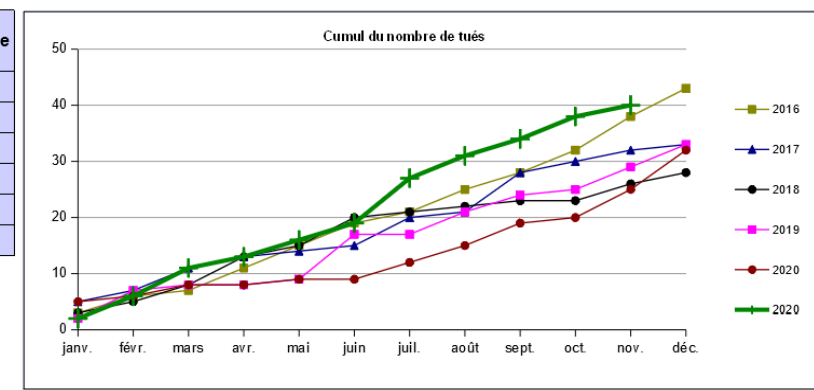

# BAROMÈTRE MENSUEL DE SÉCURITÉ ROUTIÈRE NOVEMBRE 2021

**SÉCURITÉ  
ROUTIÈRE VIVRE,  
ENSEMBLE**

**Accidents**

Nombre d'accidents	janv.	févr.	mars	avr.	mai	juin	juil.	août	sept.	oct.	nov.	déc.	somme
2016	20	22	18	27	24	34	32	27	26	33	26	31	320
2017	24	19	25	30	22	28	29	18	29	28	22	14	288
2018	24	33	33	33	38	48	40	33	29	41	37	34	423
2019	24	33	34	24	19	40	36	35	38	42	30	37	392
2020	26	30	26	12	29	35	47	37	39	34	28	37	380
2021	24	26	35	31	40	47	50	34	55	52	35		429
Evolution mensuelle 2021 / 2020	-8%	-13%	+35%	+158%	+38%	+34%	+6%	-8%	+41%	+53%	+25%		
Evolution cumulée 2021 / 2020	-8%	-11%	+4%	+23%	+27%	+28%	+23%	+19%	+22%	+25%	+25%		

**Tués**

Nombre de tués	janv.	févr.	mars	avr.	mai	juin	juil.	août	sept.	oct.	nov.	déc.	somme
2016	3	3	1	4	4	4	2	4	3	4	6	5	43
2017	5	2	4	2	1	1	5	1	7	2	2	1	33
2018	3	2	3	5	2	5	1	1	1	0	3	2	28
2019	2	5	1	0	1	8	0	4	3	1	4	4	33
2020	5	1	2	0	1	0	3	3	4	1	5	7	32
2021	2	4	5	2	3	3	8	4	3	4	2		40
Evolution mensuelle 2021 / 2020	-60%	+300%	+150%	--	+200%	--	+167%	+33%	-25%	+300%	-60%		
Evolution cumulée 2021 / 2020	-60%	+0%	+38%	+63%	+78%	+111%	+125%	+107%	+79%	+90%	+60%		

**Blessés**

Nombre de blessés	janv.	févr.	mars	avr.	mai	juin	juil.	août	sept.	oct.	nov.	déc.	somme
2016	28	25	25	38	30	52	53	42	34	42	32	36	437
2017	28	30	31	39	34	31	45	20	31	36	26	17	368
2018	25	39	39	34	49	62	60	40	37	62	46	54	547
2019	26	40	45	31	26	50	58	43	67	53	34	57	530
2020	29	47	32	12	35	42	62	48	47	37	28	41	460
2021	32	31	43	37	54	57	74	45	65	68	45		551
Evolution mensuelle 2021 / 2020	+10%	-34%	+34%	+208%	+54%	+36%	+19%	-6%	+38%	+84%	+61%		
Evolution cumulée 2021 / 2020	+10%	-17%	-2%	+19%	+27%	+29%	+27%	+21%	+24%	+29%	+32%		